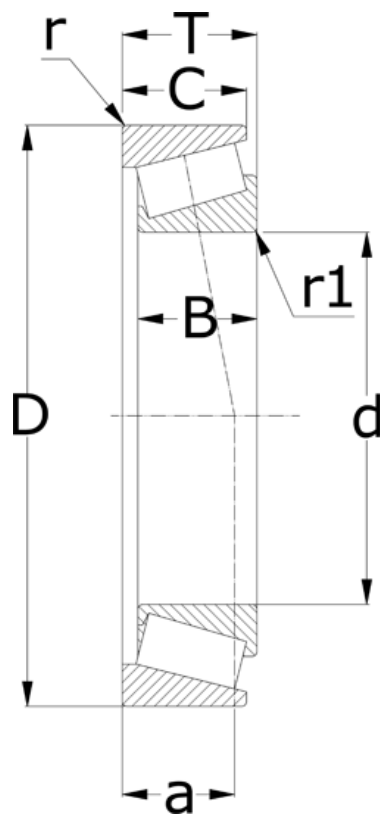

Varenummer: 5715060100030
Beskrivelse: NSK Konisk rulleleje 33112 J

Mål

= -	T = 30
a = 23.6	
B = 30	
C = 23	
d = 60	
D = 100	
r = 1.5	
r1 = 1.5	